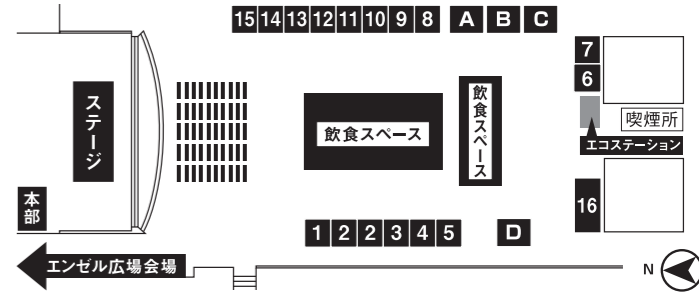

エディオン久屋広場

Kitchen Car [キッチンカー]

No	内容
A	論吉のからあげ からあげ、チキンスティック、安納芋、レモンード
B	ル・メイユール フルーツ飴
C	サイズズ 牛タン、豚タンの串、丼物
D	クッピーラムネカフェ ラムネドリンク、グッズ販売