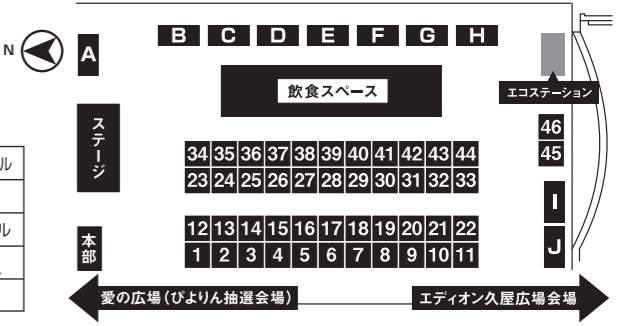

エンゼル広場

Kitchen Car [キッチンカー]

No	内容	No	内容
A	やきいもコロ 焼き芋、さつま芋の加工品、炭で焼く団子	F	ピックダイナー とん平串、肉まきおにぎり、フランク、アルコール
B	ふじのみ家 焼きそば、フランク	G	たこ本舗 たこ焼き
C	牛タン政宗 牛タン串、豚タン串	H	北海道フード ザンギ、ポテト、牛串、削りイチョ、生ビール
D	とり皮番長 とり皮串	I	アルス チーズナン、ロングポテト、チョコス、フライドポテト、チーズロール、チキンロール、かき氷、マンゴージュース
E	海女小屋食堂 ホタテバター焼串、レモンサワー	J	焼肉 江田屋 栄店 牛タン串、牛ハラミ丼